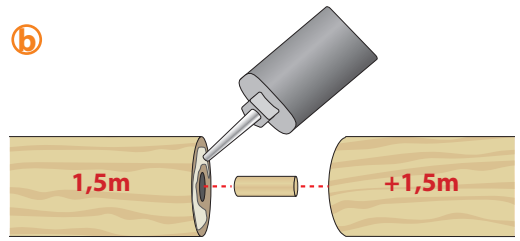

6 a

b

7 a

b

Montage-Videos finden Sie auf unserem  
YouTube Kanal

Treba Bausysteme  
Herstellungs- Vertriebs GmbH

Am Falbenholzweg 36a  
D-91126 Schwabach

+49 (0) 9122 / 9789-0  
+49 (0) 9122 / 9789-30