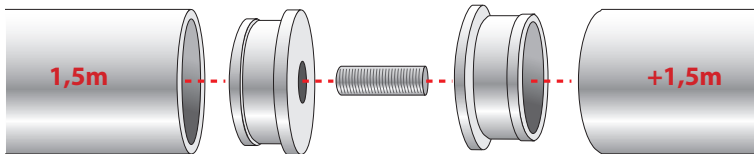

6 a

b

7 a

b

Montage-Videos finden Sie auf unserem  
YouTube Kanal

Treba Bausysteme  
Herstellungs- Vertriebs GmbH

Am Falbenholzweg 36a  
D-91126 Schwabach

+49 (0) 9122 / 9789-0  
+49 (0) 9122 / 9789-30