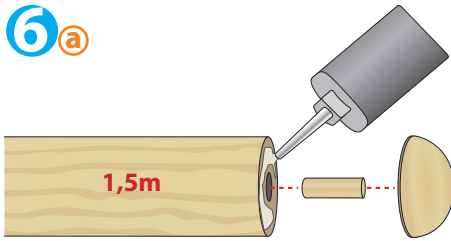

6 a

b

7 a

b

Montage-Videos finden Sie auf unserem  
YouTube Kanal

Treba Bausysteme  
Herstellungs- Vertriebs GmbH

Am Falbenholzweg 36a  
D-91126 Schwabach

+49 (0) 9122 / 9789-0  
+49 (0) 9122 / 9789-30