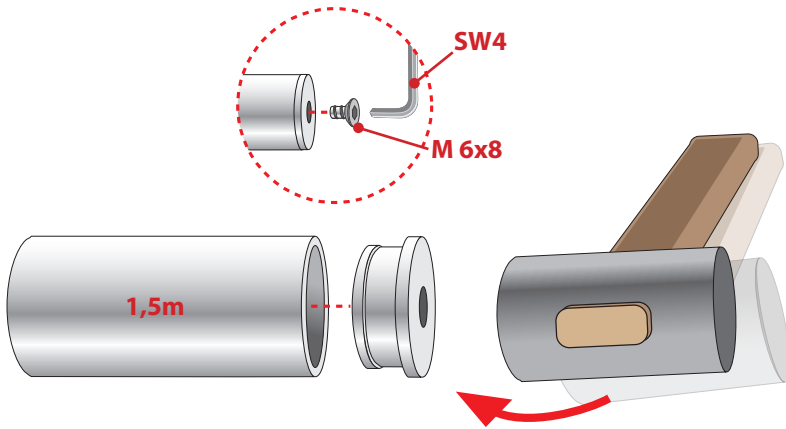

6 a

b

7 a

b

Montage-Videos finden Sie auf unserem  
YouTube Kanal

Treba Bausysteme  
Herstellungs- Vertriebs GmbH

Am Falbenholzweg 36a  
D-91126 Schwabach

+49 (0) 9122 / 9789-0  
+49 (0) 9122 / 9789-30