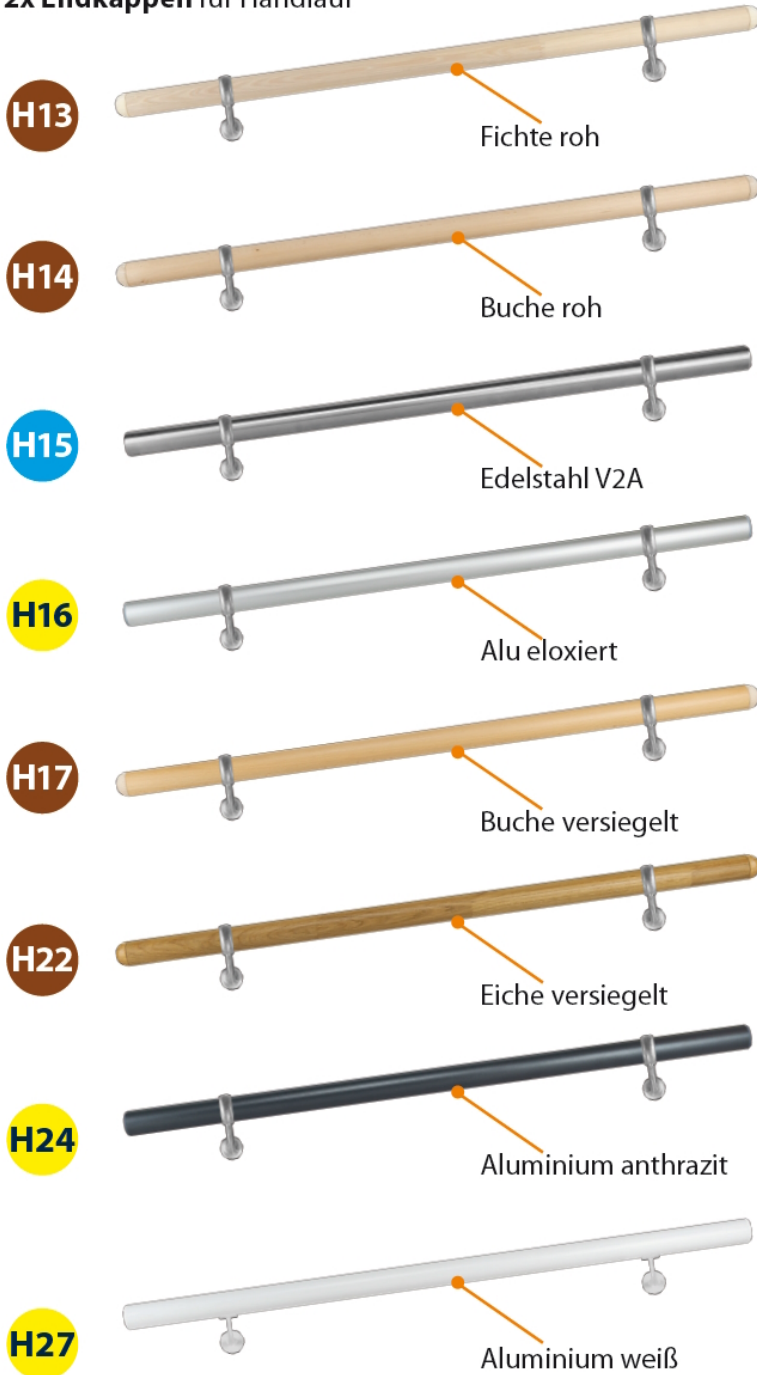

Inhalt Handlauf-Sets

1x Handlauf Ø 42x1500mm
 2x Wandhalter
 2x Endkappen für Handlauf

Einfache Montage mit Kugelringhalter

● Holz **● Aluminium** **● Edelstahl V2A**

Ergänzende Bauteile in unserem Lieferprogramm im Anhang